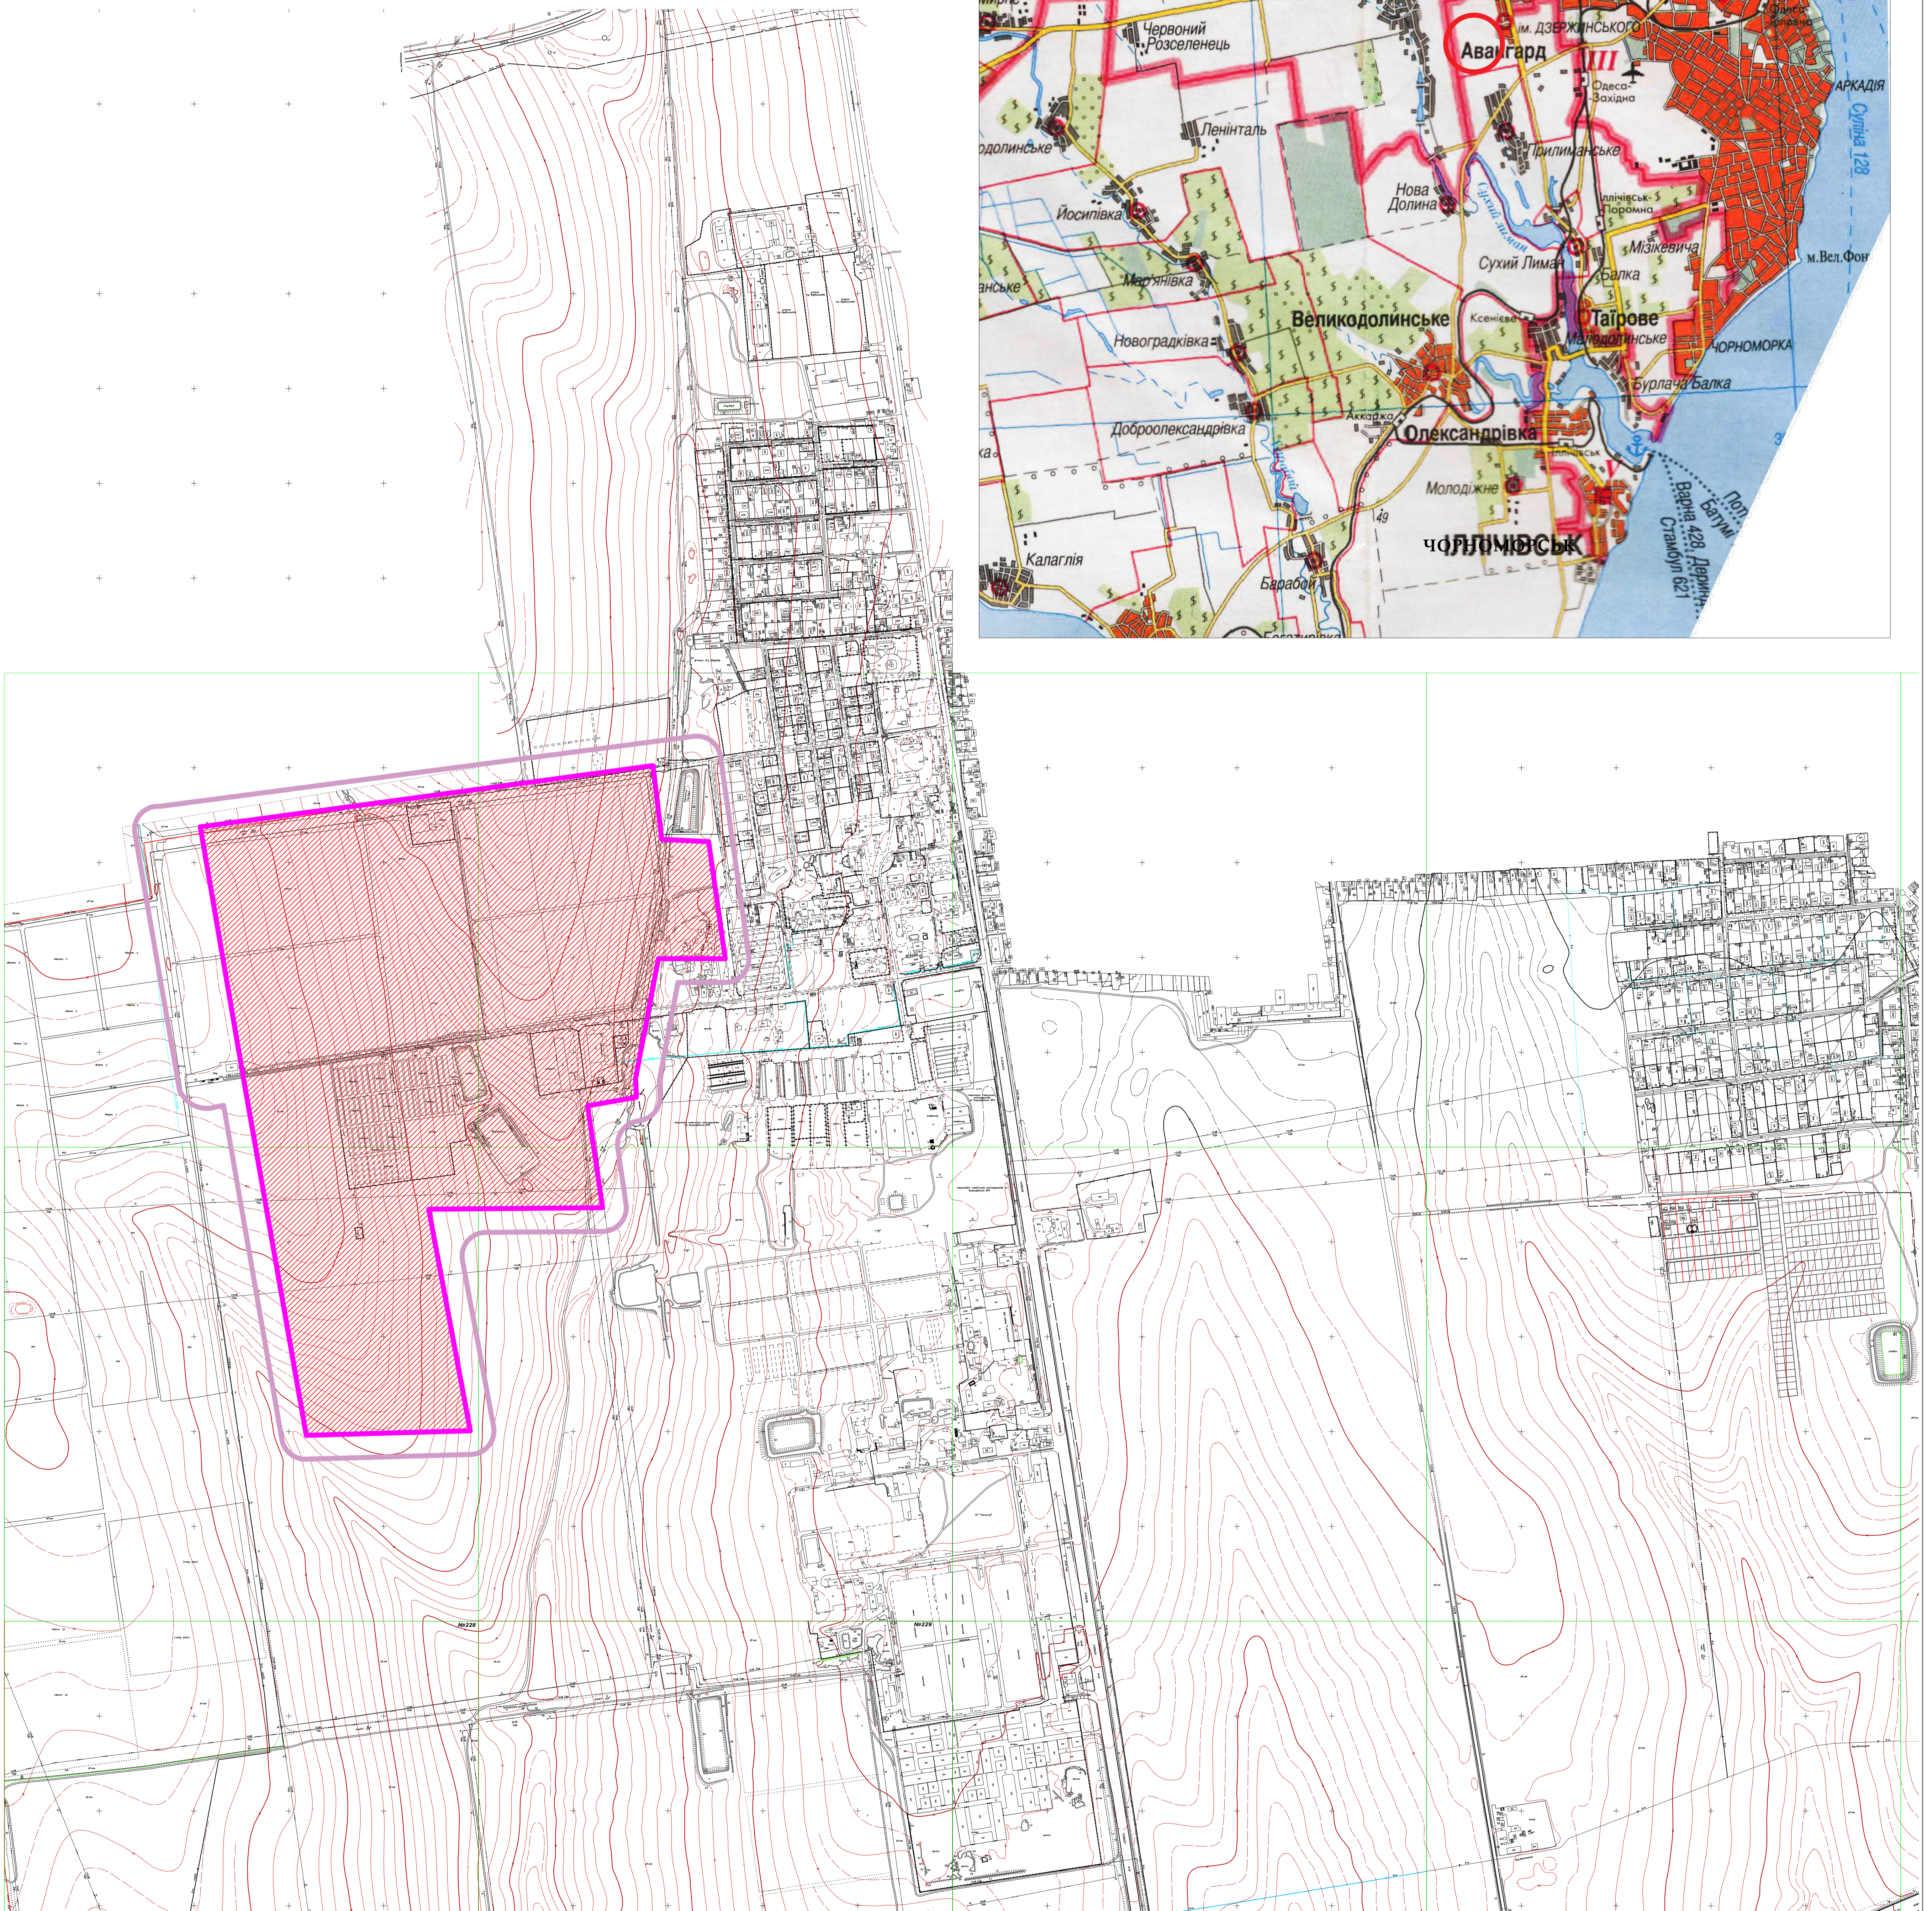

с. АВАНГАРД ОДЕСЬКОГО РАЙОНУ ОДЕСЬКОЇ ОБЛАСТІ

СХЕМА розташування території детального плану в системі планувальної структури населеного пункту

УМОВНІ ПОЗНАЧЕННЯ

МЕЖИ розробки ДПТ

	Межа розробки детального плану частини території
	Межа зони впливу

						ПР-16/0120-ГП			
						ЗАМОВНИК: АВАНГАРДІВСЬКА СЕЛИЩНА РАДА			
Змін.	Кіл.	Аркуш	№	Підпис	Дата	ДЕТАЛЬНИЙ ПЛАН ЧАСТИНИ ТЕРИТОРІЇ АВАНГАРДІВСЬКОЇ СЕЛИЩНОЇ ТЕРИТОРІАЛЬНОЇ ГРОМАДИ ОДЕСЬКОГО РАЙОНУ ОДЕСЬКОЇ ОБЛАСТІ	Стадія	Лист	Листів
Архітект.	Топалова	Архітект.	Семеренко				ГП	1	
						Схема розташування території детального плану частини території с. Авангард			
						ТОВ "АДИСС"			