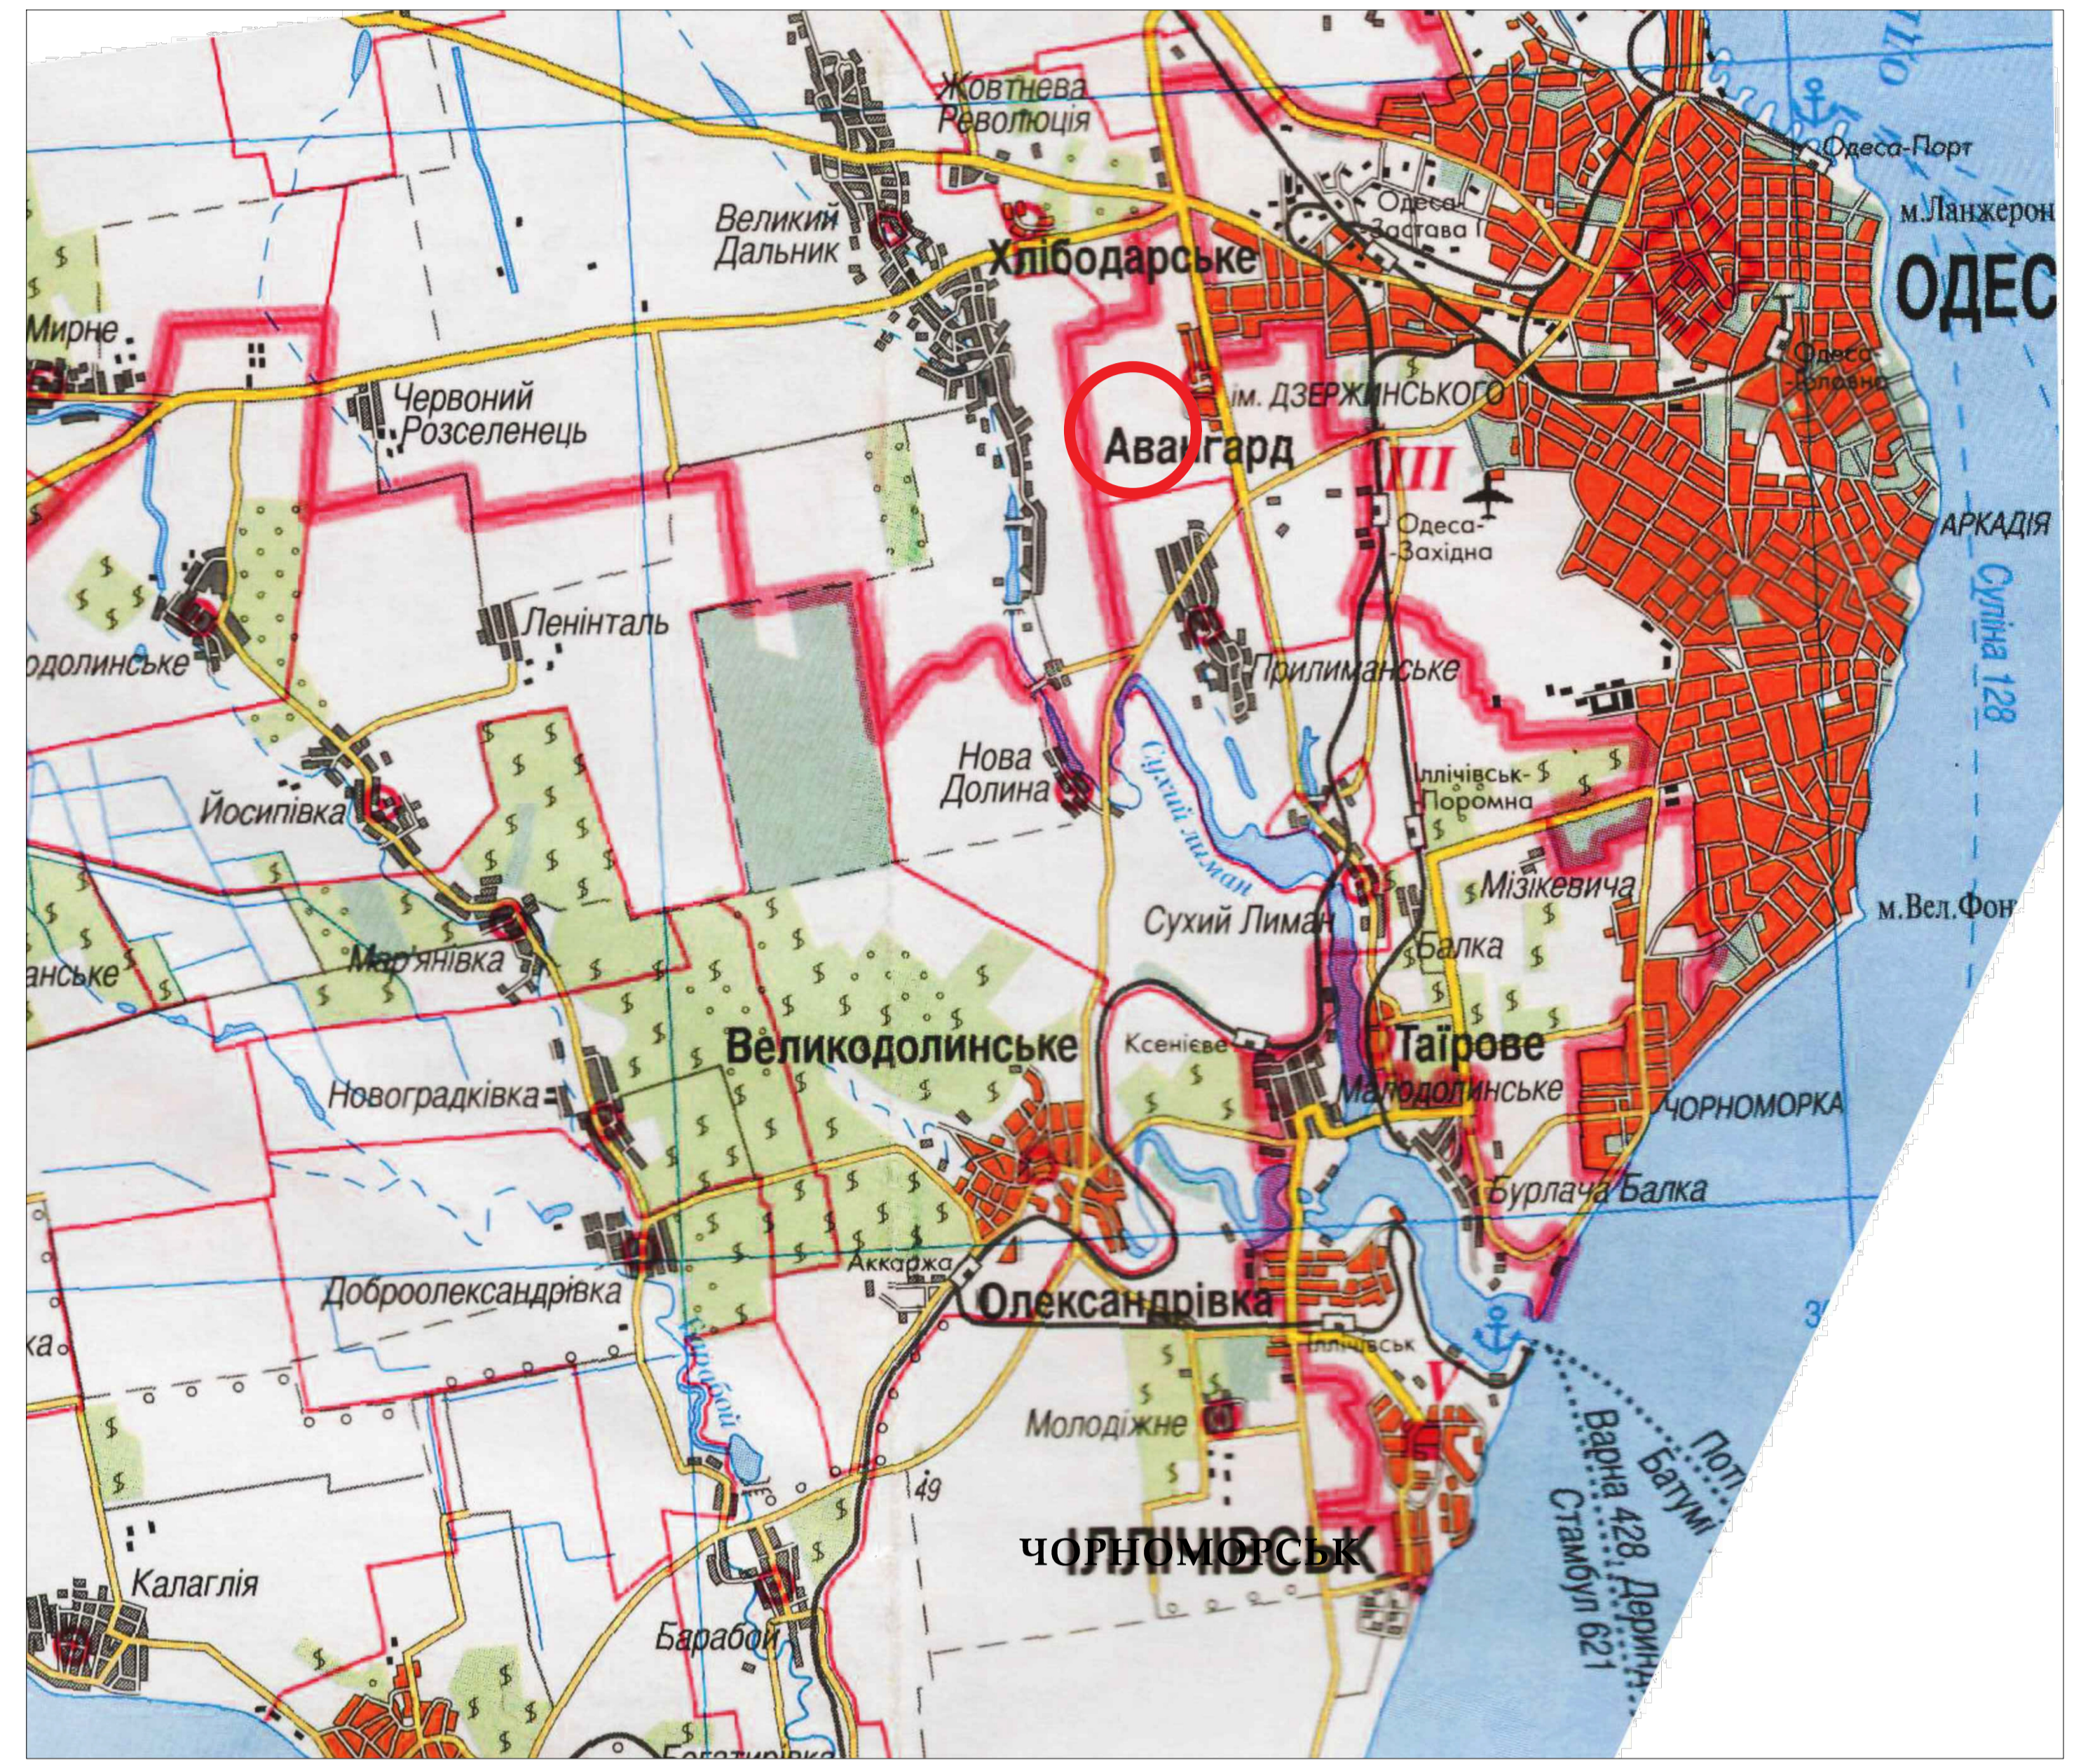

с. АВАНГАРД ОДЕСЬКОГО РАЙОНУ ОДЕСЬКОЇ ОБЛАСТІ

СХЕМА розташування території детального плану в системі планувальної структури населеного пункту

УМОВНІ ПОЗНАЧЕННЯ

МЕЖИ розробки ДПТ

	Межа розробки детального плану частини території
	Межа зони впливу

						ПР-16/0120-ГП			
						ЗАМОВНИК: АВАНГАРДІВСЬКА СЕЛИЩНА РАДА			
Змін.	Кіл.	Аркуш	№	Підпис	Дата	ДЕТАЛЬНИЙ ПЛАН ЧАСТИНИ ТЕРИТОРІЇ АВАНГАРДІВСЬКОЇ СЕЛИЩНОЇ ТЕРИТОРІАЛЬНОЇ ГРОМАДИ ОДЕСЬКОГО РАЙОНУ ОДЕСЬКОЇ ОБЛАСТІ	Стадія	Лист	Листів
Архітект.	Топалова	Архітект.	Семеренко				ГП	1	
						Схема розташування території детального плану частини території с. Авангард			
						ТОВ "АДИСС"			